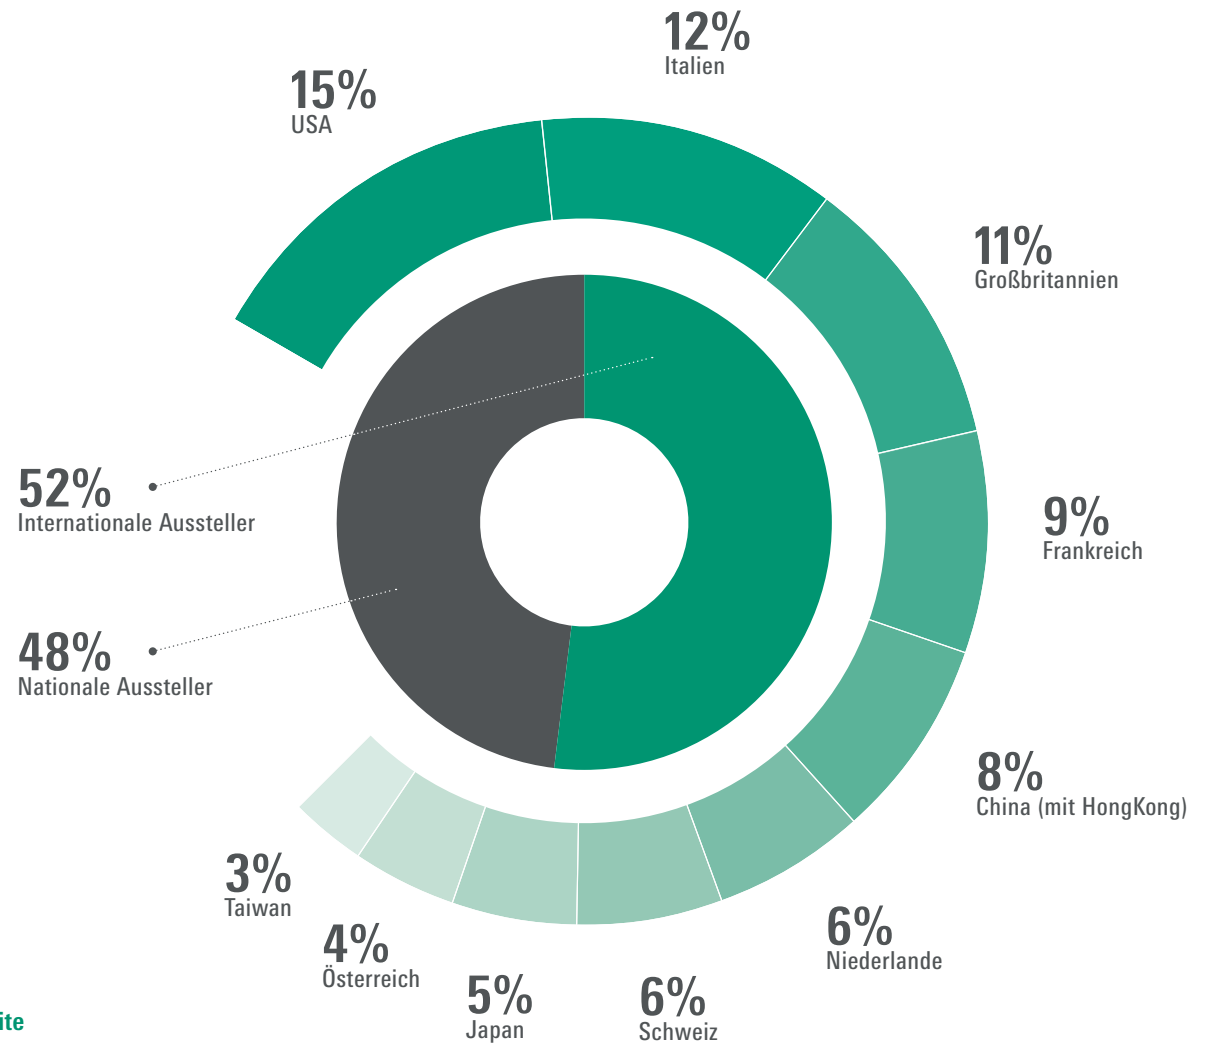

 **384**
Aussteller

davon 52% international

 **3.201**
Forenbesucher

bei 112 Forenbeiträgen

 **704**
Konferenzteilnehmer

 **5.918**
Digitale Kontakte

über die Eventplattform

der Aussteller sind mit ihrer Teilnahme zufrieden

Wolfgang Reitberger-Kunze, ICT SÜDWERK GmbH
Aussteller der PCIM Europe 2022

Aussteller

Verteilung der internationalen Aussteller

51% der internationalen Aussteller kamen aus Europa,
21% aus Asien und 16% aus Amerika.