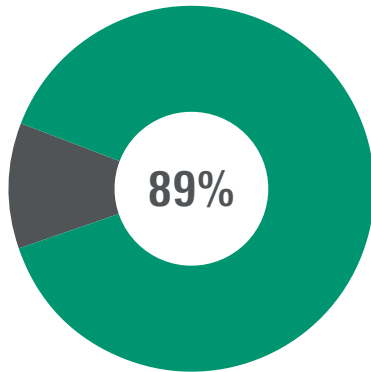

mesago

pcim
EUROPE

Exhibition &
Conference Summary

2022

Save the date 09.–11.05.2023

24.000 m²
Ausstellungsfläche

 **11.306**
Besucher

davon 33% international

 **384**
Aussteller

davon 52% international

 **3.201**
Forenbesucher

bei 112 Forenbeiträgen

 **704**
Konferenzteilnehmer

 **5.918**
Digitale Kontakte

über die Eventplattform

der Aussteller sind mit ihrer Teilnahme zufrieden