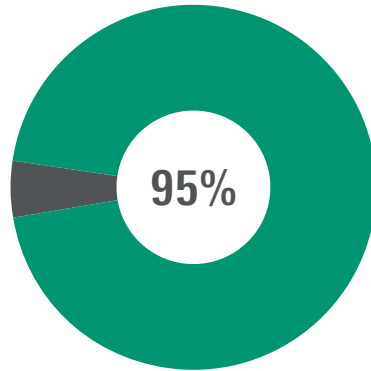

der Besucher empfehlen die PCIM Europe weiter