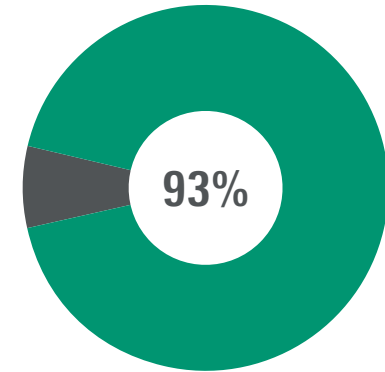

der Aussteller wollen an der PCIM Europe 2023 teilnehmen

» Für uns ist und bleibt die Teilnahme an der PCIM Europe ein absolutes Muss, denn diese Fachmesse für Leistungselektronik ist regional wie international die Fachveranstaltung seit Jahrzehnten. «

Wolfgang Reitberger-Kunze, ICT SÜDWERK GmbH
Aussteller der PCIM Europe 2022