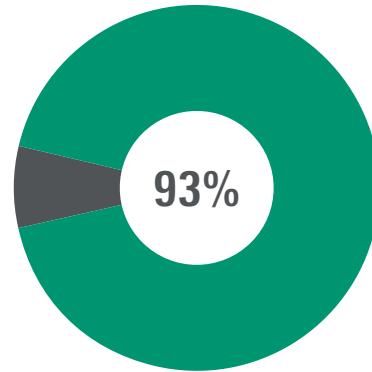

mesago

pcim
EUROPE

Exhibition &
Conference Summary

2022

Save the date 09.–11.05.2023

24.000 m²
Ausstellungsfläche

 **11.306**
Besucher

davon 33% international

 **384**
Aussteller

davon 52% international

 **3.201**
Forenbesucher

bei 112 Forenbeiträgen

 **704**
Konferenzteilnehmer

 **5.918**
Digitale Kontakte

über die Eventplattform

der Aussteller sind mit ihrer Teilnahme zufrieden