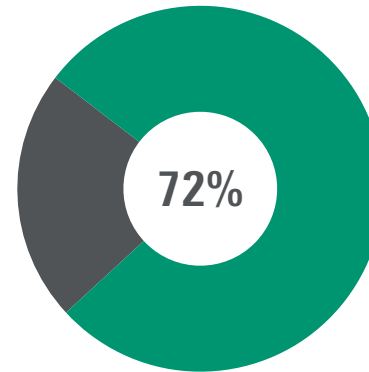

der Aussteller bewerten die PCIM Europe als wichtig für ihr Unternehmen