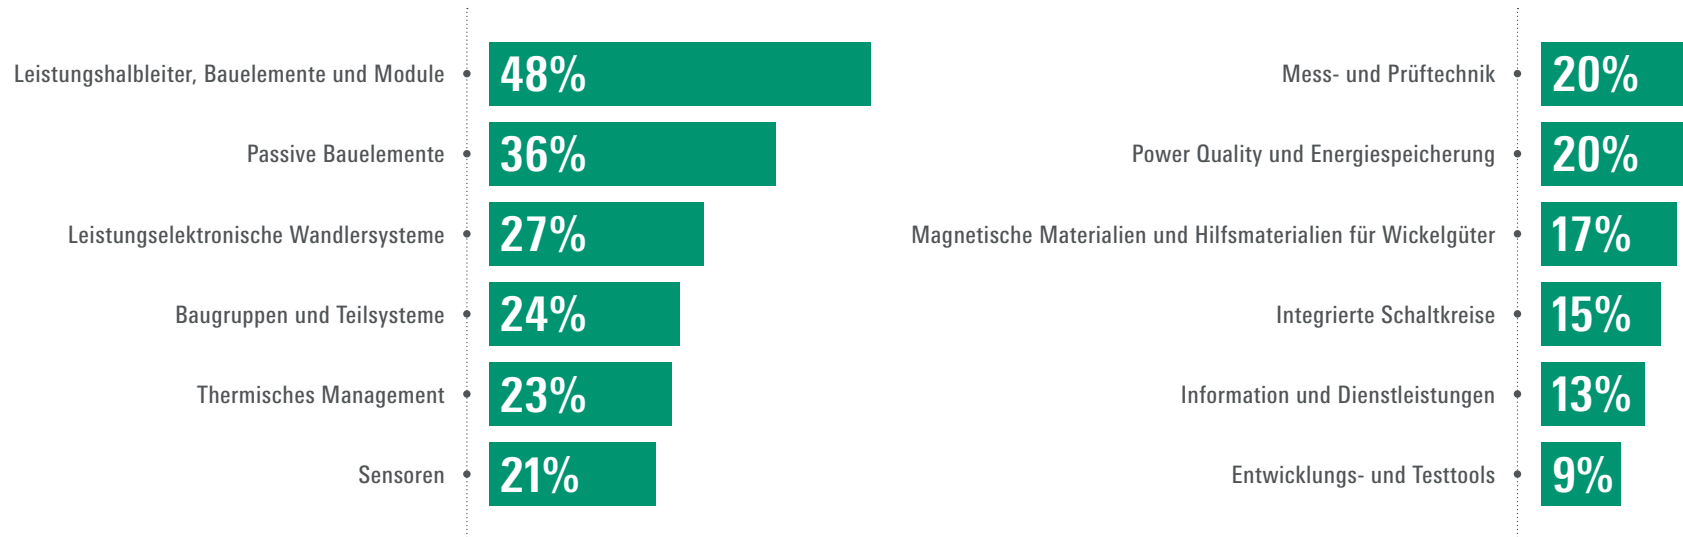

 **384**
Aussteller

davon 52% international

 **3.201**
Forenbesucher

bei 112 Forenbeiträgen

 **704**
Konferenzteilnehmer

 **5.918**
Digitale Kontakte

über die Eventplattform

der Aussteller sind mit ihrer Teilnahme zufrieden

Wolfgang Reitberger-Kunze, ICT SÜDWERK GmbH
Aussteller der PCIM Europe 2022

Aussteller

Verteilung der internationalen Aussteller

51% der internationalen Aussteller kamen aus Europa,
21% aus Asien und 16% aus Amerika.

→ Eine vollständige Liste der Aussteller finden Sie auf der [PCIM Europe Website](#)

Aussteller

Diese Produktgruppen wurden auf der PCIM Europe 2022 präsentiert

der Besucher empfehlen die PCIM Europe weiter